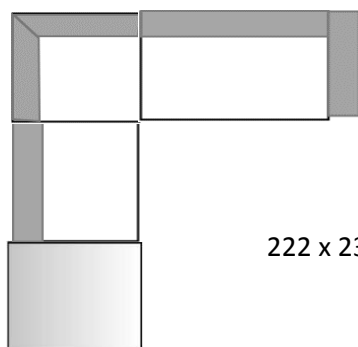

Príklady rozmerov:

Taburetka s ÚP + 1-ka + Roh + 2-ka + Podr. 4

222 x 235 cm

Umbe med Ľavé

92/101 cm

Umbe med Pravé

92/101 cm

KA-155 Black

12 cm

KA-155 Chrom

12 cm