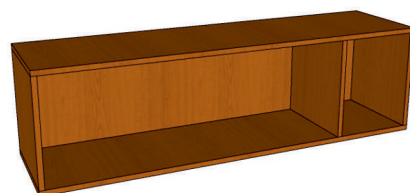

š800 x hl380+18 dv x v2250 mm

**27. Skrinka šatníková
stredne vysoká 1-dverová
+ otvorená s dvomi policami
a vešiakovou tyčou
/dvere v 1815 mm/:**

š600 x hl 580+18 dv x v1875 mm

**28. Skrinka šatníková
stredne vysoká 2-dverová
s piatimi policami, priečkou
a výsuvným vešiakom
/dvere v 1815 mm/:**

š800 x hl380+18 dv x v1875 mm

29. Skrinka otvorená na stenu

š1200 x hl380 x v400 mm

30. Skrinka otvorená na stenu

š1400 x hl380 x v400 mm

31. Skrinka otvorená na stenu

š1400 x hl380 x v550 mm

**32. Vešiaková stena
so štyrmi vešiacikmi**