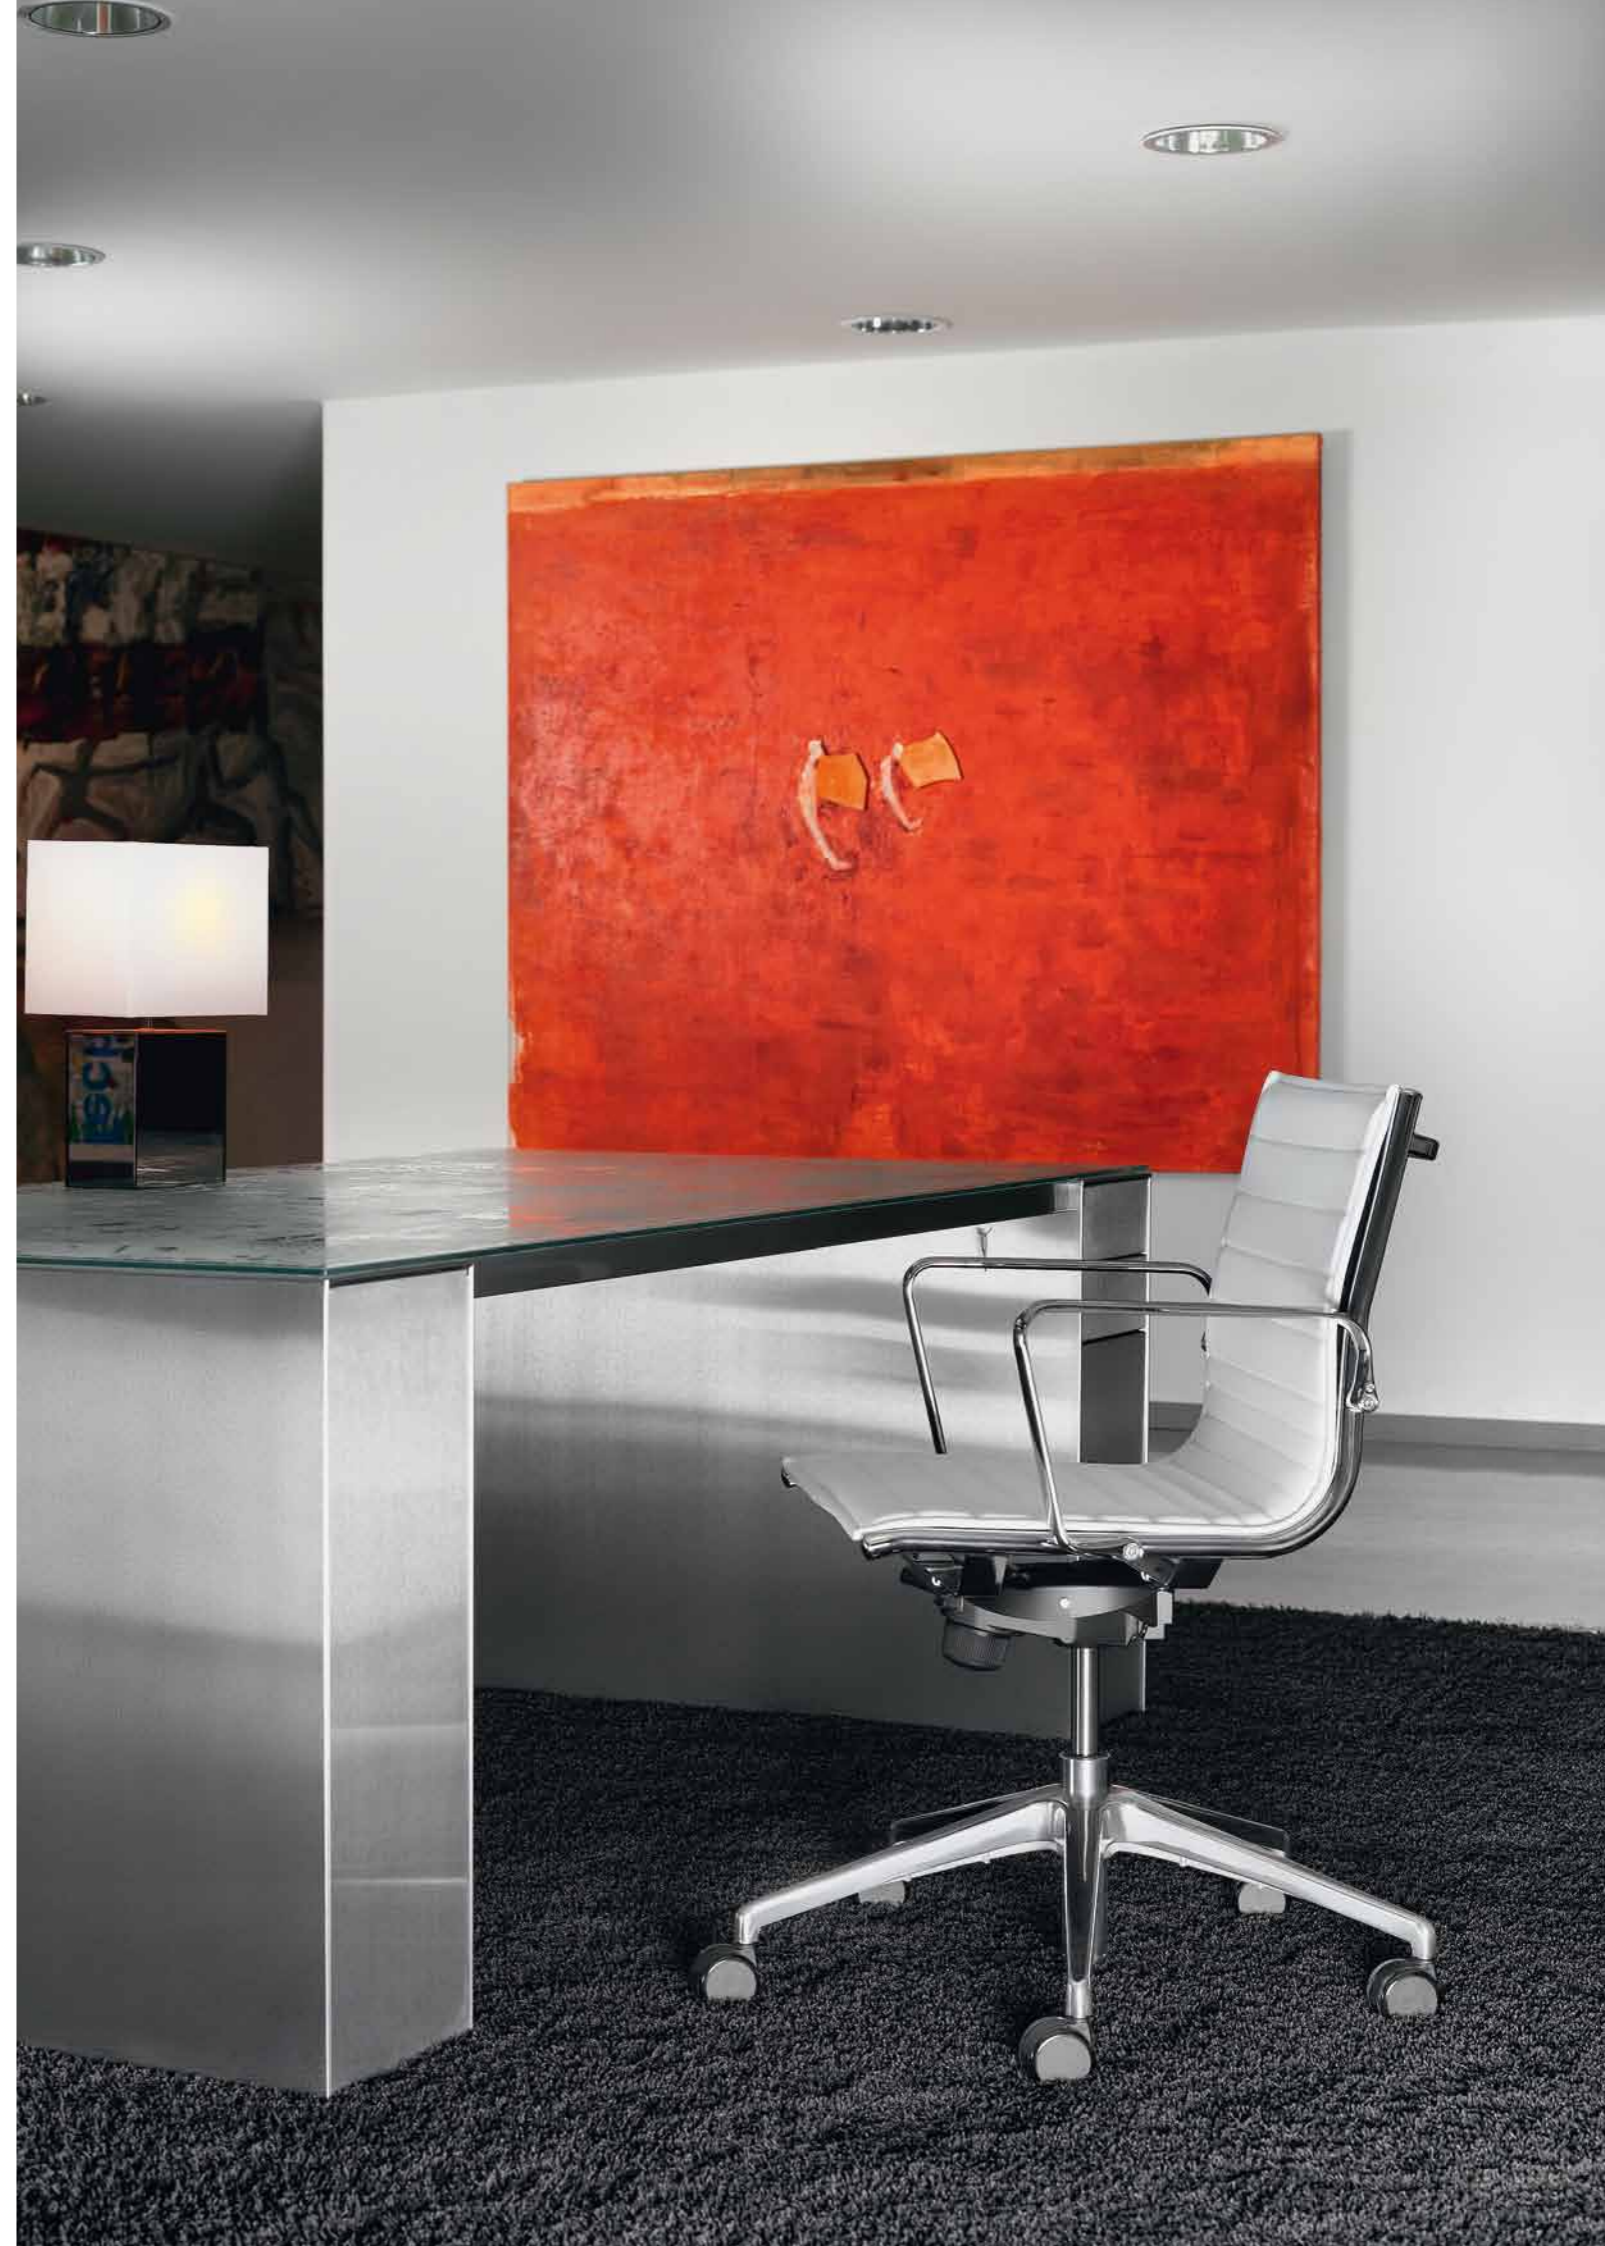

Die Serie Fly ist eine kompakte Auswahl an Stühlen für Arbeit, Konferenz und Entspannung. Die Kombination aus poliertem Aluminium, verchromten Stahl und eleganter Aufpolsterung verleiht den Stühlen ihr markantes und schwungvolles Aussehen. Die große Palette an vielfältigen Stühlen mit interessanten Polsteroptionen bietet eine perfekte Möglichkeit, sich den Stuhl nach seinen Anforderungen, Bedarf und Geschmack auszusuchen.

La série Fly offre le choix entre des sièges de travail, de conférence et de détente. La combinaison entre l'aluminium poli, l'acier chromé et l'élégance du capitonnage permet au sièges Fly de marquer sa spécificité. Le grand choix de coloris et de finition assure à Fly un intégration facile à tous les environnements.

710 ■

711 ■

713 ■

704 ■

714 ■

All Fly chairs are fitted with elegant polished aluminium armrests which can be covered with soft to touch leather. Optional rubber castors make a distinctive accessory to the five-star base in the swivel chairs; their body is molded from an alloy of metals, and chrome coated.

Všechny židle řady Fly jsou vybaveny elegantními područkami z leštěného hliníku. Područky mohou být doplněny praktickým na dotek příjemným návlakem z kůže. Efektivním doplňkem kříže z leštěného hliníku u otočných židlí jsou volitelná pryžová kolečka, jejichž tělo je odlito ze slitiny kovů a pochromováno.