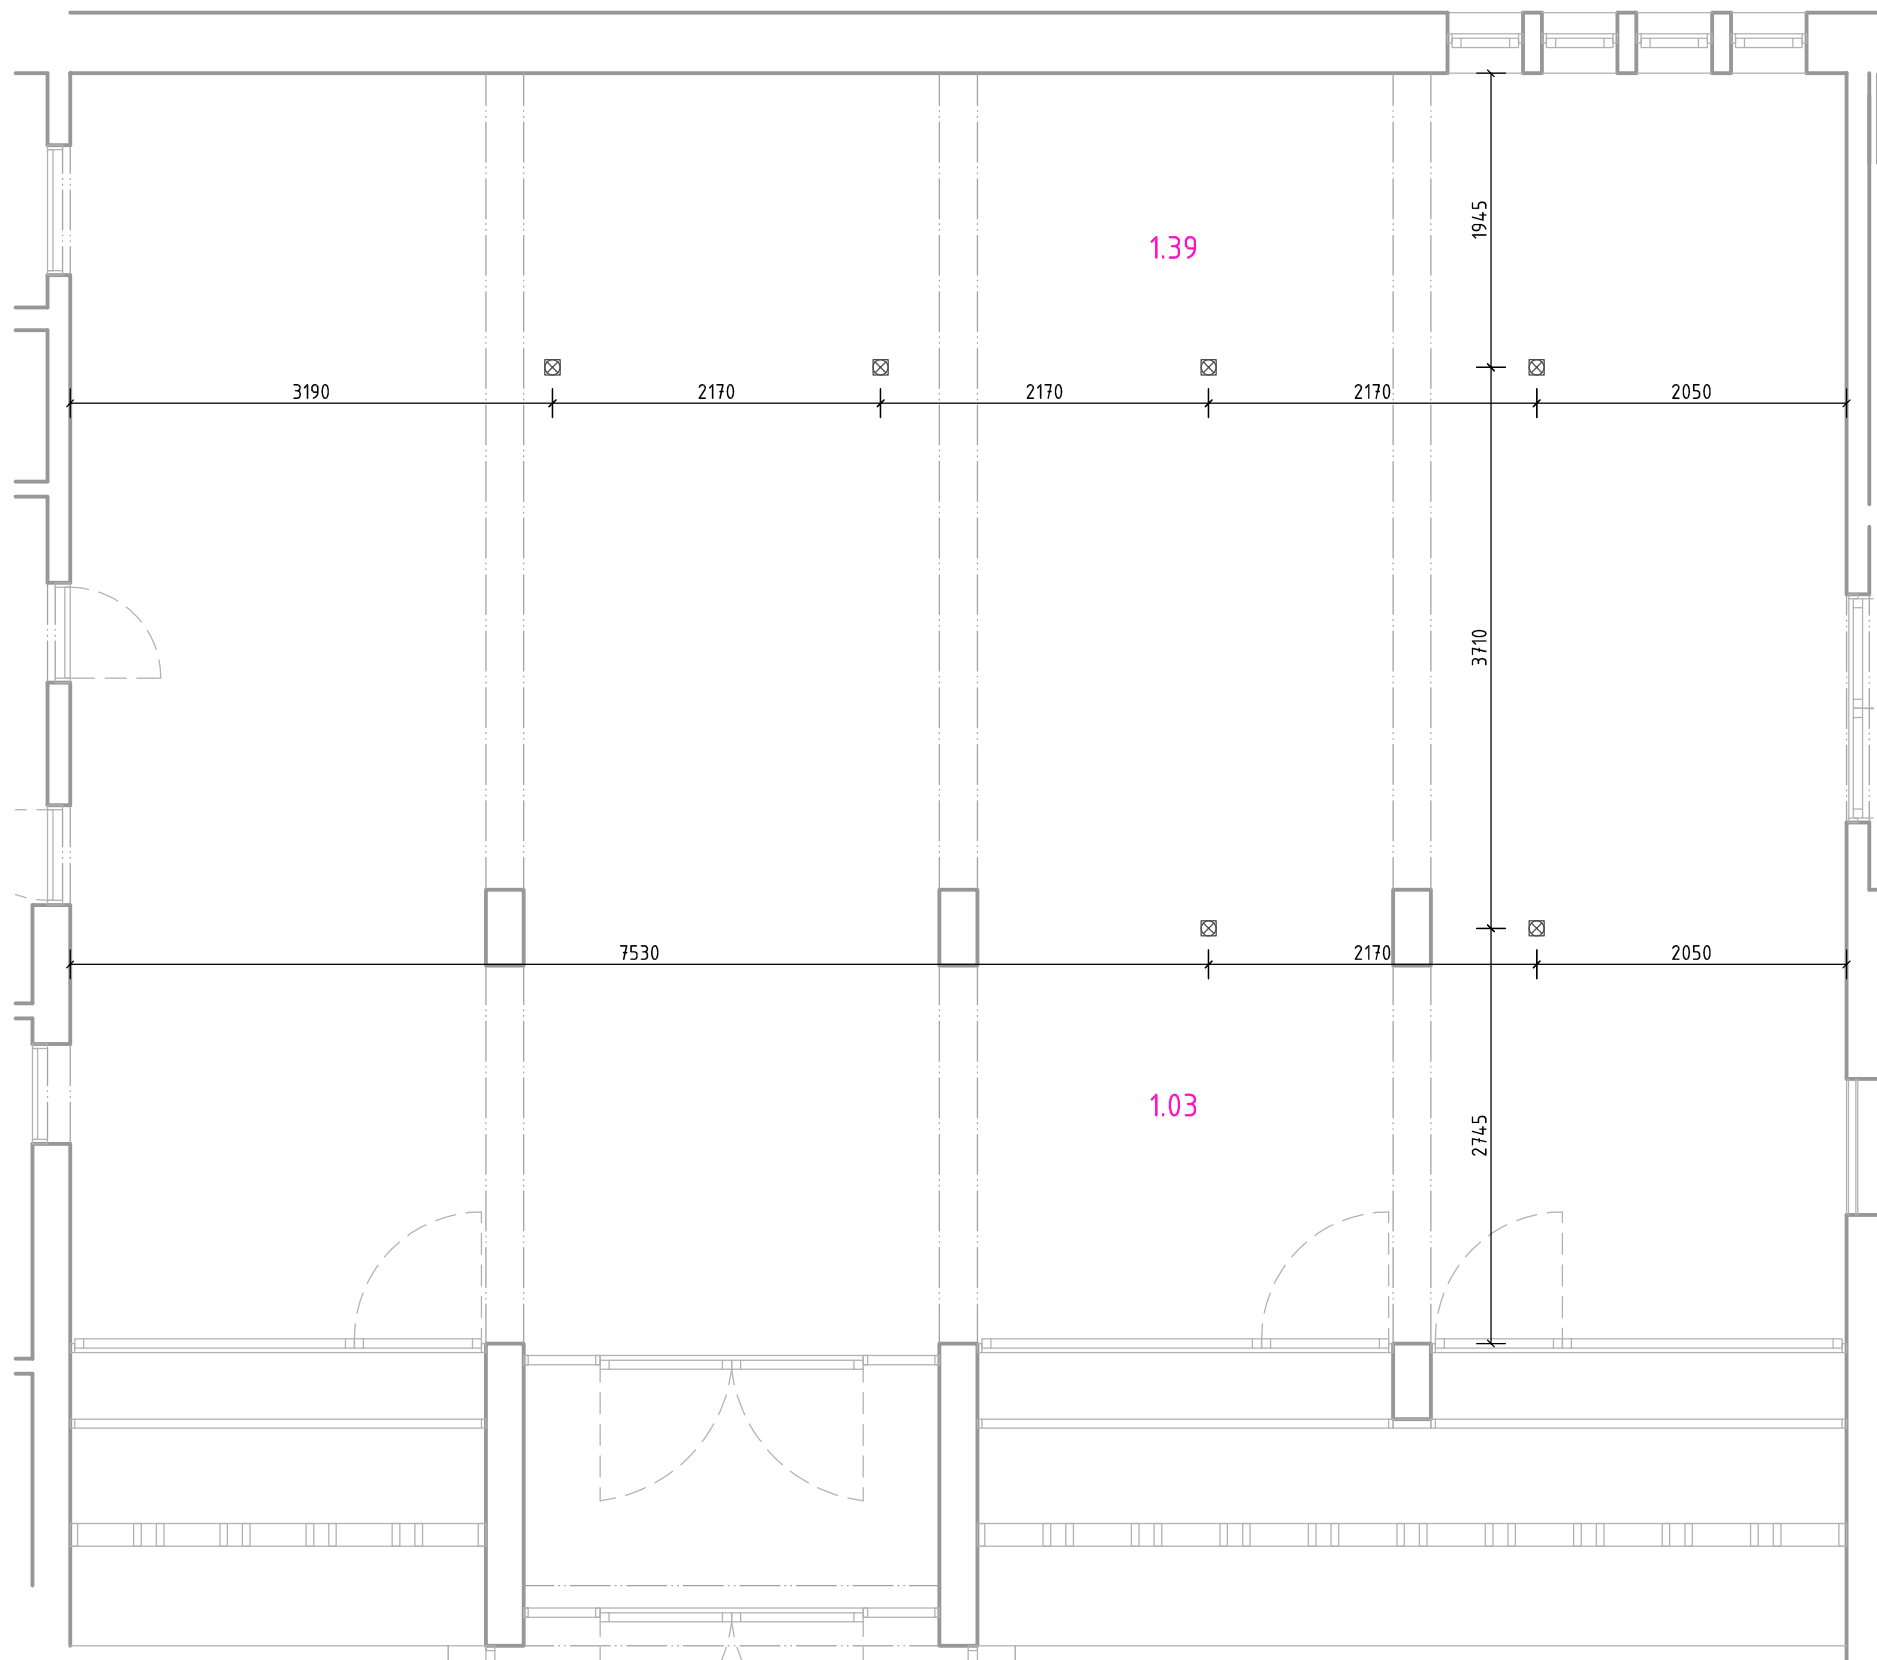

REZ ŠKOLIACOU MIESTNOSTOU miestnosť č. 1.04, 1.05

KUCH. LINKA miestnosť č. 1.17

KUCH. LINKA miestnosť č. 1.16

názov výkresu:

VSTUPNÁ HALA_VIZUALIZÁCIE

číslo výkresu:

02

názov výkresu:

VZOROVÁ IZBA_VIZUALIZÁCIE

číslo výkresu:

05

KUCH. LINKA miestnosť č. 1.37

KUCH. LINKA miestnosť č. 1.16

SEDENIE miestnosť č. 1.22

UMIESTNENIE SVIETIDIEL V HALE

VÝVODY V PÓDIU

názov výkresu:

UMIESTNENIE SVIETIDIEL V HALE, VÝVODY V PÓDIU

číslo výkresu:

07