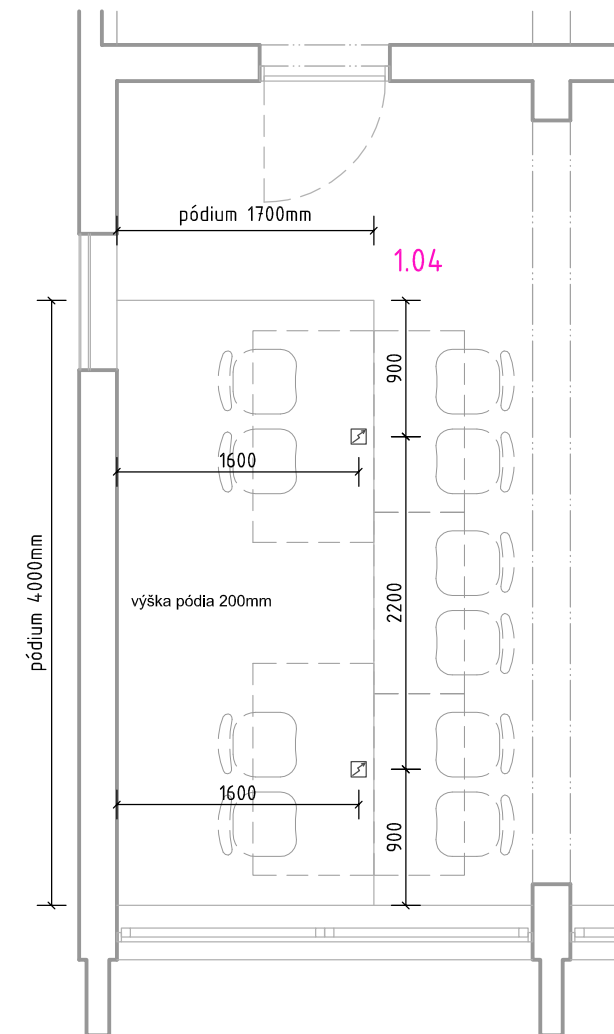

REZ ŠKOLIACOU MIESTNOSTOU miestnosť č. 1.04, 1.05

KUCH. LINKA miestnosť č. 1.17

KUCH. LINKA miestnosť č. 1.16

názov výkresu:

VSTUPNÁ HALA_VIZUALIZÁCIE

číslo výkresu:

02

názov výkresu:

VZOROVÁ IZBA_VIZUALIZÁCIE

číslo výkresu:

05

KUCH. LINKA miestnosť č. 1.37

KUCH. LINKA miestnosť č. 1.16

SEDENIE miestnosť č. 1.22

UMIESTNENIE SVIETIDIEL V HALE

VÝVODY V PÓDIU

názov výkresu:

UMIESTNENIE SVIETIDIEL V HALE, VÝVODY V PÓDIU

číslo výkresu:

07