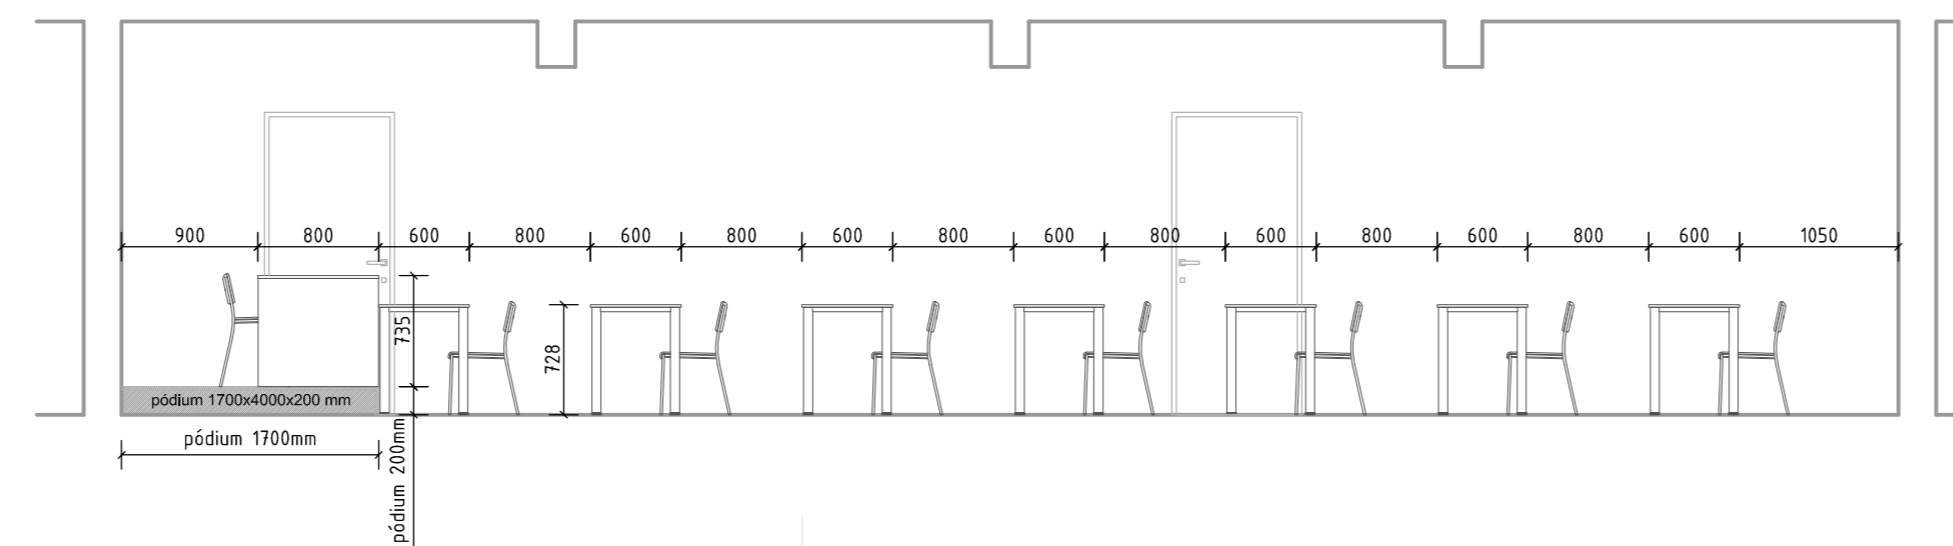

REZ ŠKOLIACOU MIESTNOSTOU miestnosť č. 1.04, 1.05

KUCH. LINKA miestnosť č. 1.17

KUCH. LINKA miestnosť č. 1.16

názov výkresu:

VSTUPNÁ HALA_VIZUALIZÁCIE

číslo výkresu:

02

názov výkresu:

ŠKOLIACA MIESTNOSŤ_VIZUALIZÁCIE

číslo výkresu:

03

názov výkresu:

KANCELÁRIE_VIZUALIZÁCIE

číslo výkresu:

04

názov výkresu:

VZOROVÁ IZBA_VIZUALIZÁCIE

číslo výkresu:

05

KUCH. LINKA miestnosť č. 1.37

KUCH. LINKA miestnosť č. 1.16

SEDENIE miestnosť č. 1.22

UMIESTNENIE SVIETIDIEL V HALE

VÝVODY V PÓDIU

názov výkresu:

UMIESTNENIE SVIETIDIEL V HALE, VÝVODY V PÓDIU

číslo výkresu:

07