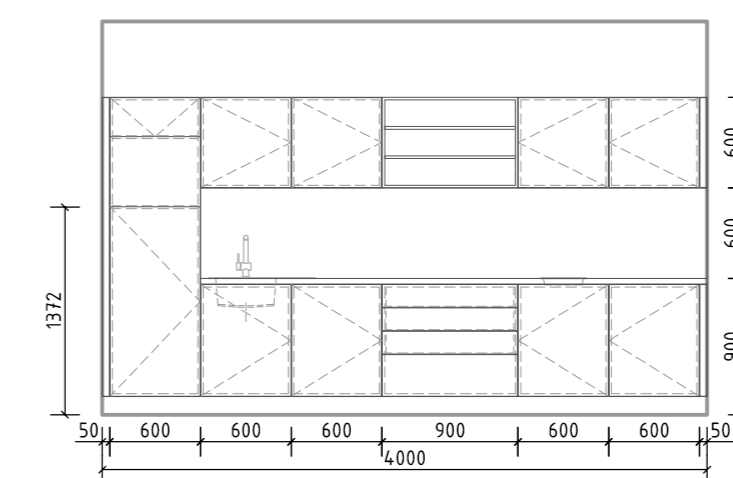

REZ ŠKOLIACOU MIESTNOSTOU miestnosť č. 1.04, 1.05

KUCH. LINKA miestnosť č. 1.17

KUCH. LINKA miestnosť č. 1.16

názov výkresu:

VSTUPNÁ HALA_VIZUALIZÁCIE

číslo výkresu:

02

názov výkresu:

VZOROVÁ IZBA_VIZUALIZÁCIE

číslo výkresu:

05

KUCH. LINKA miestnosť č. 1.37

KUCH. LINKA miestnosť č. 1.16

SEDENIE miestnosť č. 1.22

UMIESTNENIE SVIETIDIEL V HALE

VÝVODY V PÓDIU